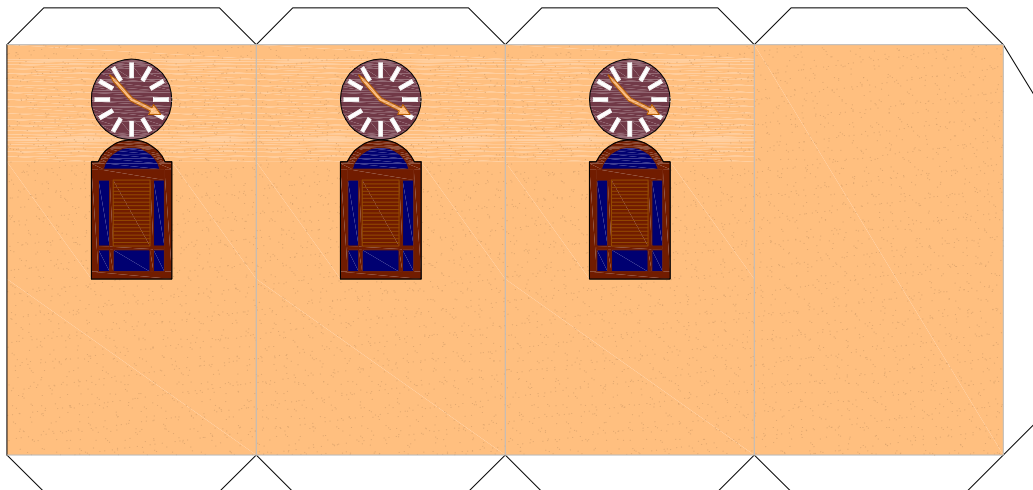

Kostel v obci Jámy

Výška: 17cm
Podstava: 12x20cm
Počet dílů: 100
Doporuč. gramáž: 200
Měřítko: 1:150

Autor:
Pavel Štyl
pavel.styl@seznam.cz
www.pavelstyl.cz

Stránky obce:
<http://www.jamy.name>

Pavel Štyl (02/2013)
pavel.styl@seznam.cz
Měřítko: 1:150

Jámy

Na věžičku
(upravit dle potřeby)

Na čelo

Na zadní část

upravit dle potřeby