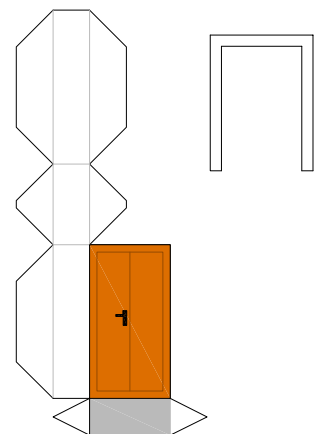

Kostel v obci Jámy

Výška: 17cm
Podstava: 12x20cm
Počet dílů: 100
Doporuč. gramáž: 200
Měřítko: 1:150

Autor:
Pavel Štyl
pavel.styl@seznam.cz
www.pavelstyl.cz

Stránky obce:
<http://www.jamy.name>

Pavel Štyl (02/2013)
pavel.styl@seznam.cz
Měřítko: 1:150

Jámy

Na věžičku
(upravit dle potřeby)

Na čelo

Na zadní část

upravit dle potřeby