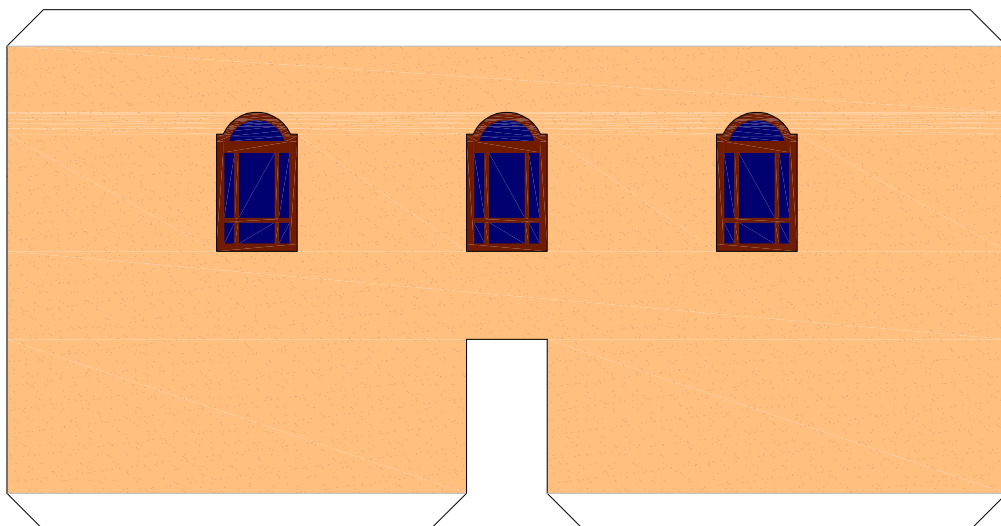

Kostel v obci Jámy

Výška: 17cm
Podstava: 12x20cm
Počet dílů: 100
Doporuč. gramáž: 200
Měřítko: 1:150

Autor:
Pavel Štyl
pavel.styl@seznam.cz
www.pavelstyl.cz

Stránky obce:
<http://www.jamy.name>

Pavel Štyl (02/2013)
pavel.styl@seznam.cz
Měřítko: 1:150

Jámy

Na věžičku
(upravit dle potřeby)

Na čelo

Na zadní část

upravit dle potřeby