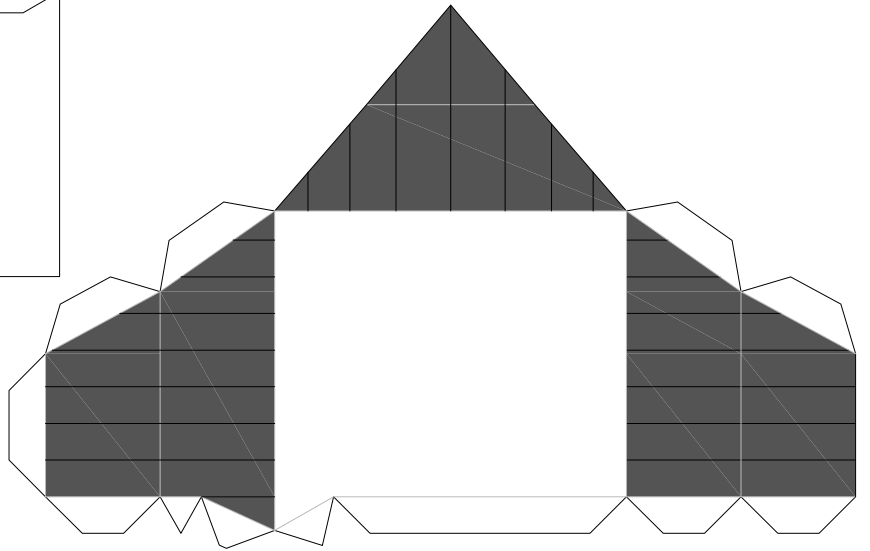

Kostel v obci Jámy

Výška: 17cm
Podstava: 12x20cm
Počet dílů: 100
Doporuč. gramáž: 200
Měřítko: 1:150

Autor:
Pavel Štyl
pavel.styl@seznam.cz
www.pavelstyl.cz

Stránky obce:
<http://www.jamy.name>

Pavel Štyl (02/2013)
pavel.styl@seznam.cz
Měřítko: 1:150

Jámy

Na věžičku
(upravit dle potřeby)

Na čelo

Na zadní část

upravit dle potřeby