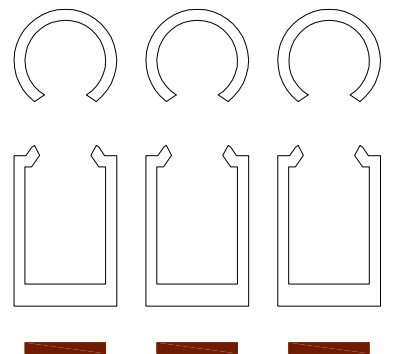

Kostel v obci Jámy

Výška: 17cm
Podstava: 12x20cm
Počet dílů: 100
Doporuč. gramáž: 200
Měřítko: 1:150

Autor:
Pavel Štyl
pavel.styl@seznam.cz
www.pavelstyl.cz

Stránky obce:
<http://www.jamy.name>

Pavel Štyl (02/2013)
pavel.styl@seznam.cz
Měřítko: 1:150

Jámy

Na věžičku
(upravit dle potřeby)

Na čelo

Na zadní část

upravit dle potřeby