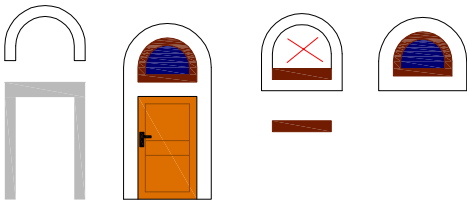

Kostel v obci Jámy

Výška: 17cm
Podstava: 12x20cm
Počet dílů: 100
Doporuč. gramáž: 200
Měřítko: 1:150

Autor:
Pavel Štyl
pavel.styl@seznam.cz
www.pavelstyl.cz

Stránky obce:
<http://www.jamy.name>

Pavel Štyl (02/2013)
pavel.styl@seznam.cz
Měřítko: 1:150

Jámy

Na věžičku
(upravit dle potřeby)

Na čelo

Na zadní část

upravit dle potřeby