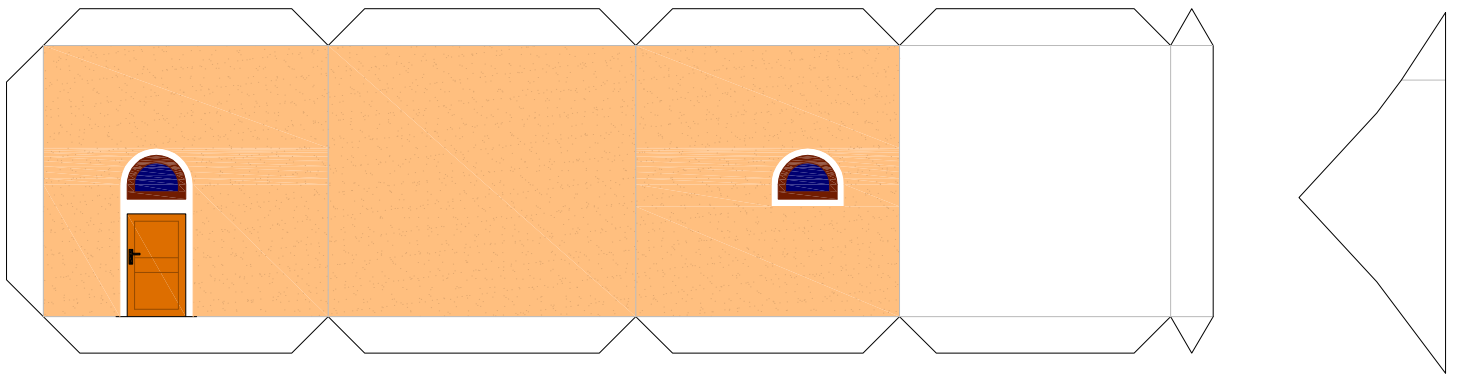

Kostel v obci Jámy

Výška: 17cm
Podstava: 12x20cm
Počet dílů: 100
Doporuč. gramáž: 200
Měřítko: 1:150

Autor:
Pavel Štyl
pavel.styl@seznam.cz
www.pavelstyl.cz

Stránky obce:
<http://www.jamy.name>

Pavel Štyl (02/2013)
pavel.styl@seznam.cz
Měřítko: 1:150

Jámy

Na věžičku
(upravit dle potřeby)

Na čelo

Na zadní část

upravit dle potřeby