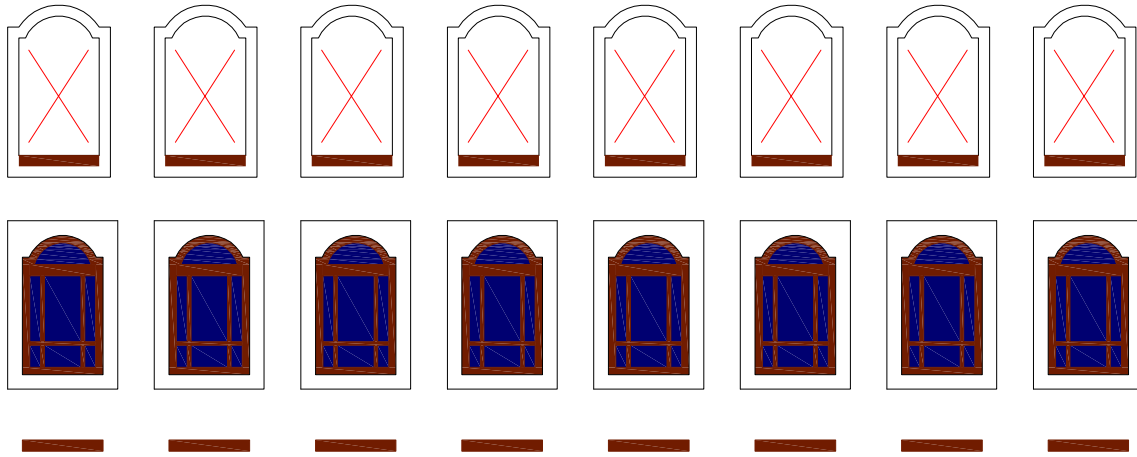

Kostel v obci Jámy

Výška: 17cm
Podstava: 12x20cm
Počet dílů: 100
Doporuč. gramáž: 200
Měřítko: 1:150

Autor:
Pavel Štyl
pavel.styl@seznam.cz
www.pavelstyl.cz

Stránky obce:
<http://www.jamy.name>

Pavel Štyl (02/2013)
pavel.styl@seznam.cz
Měřítko: 1:150

Jámy

Na věžičku
(upravit dle potřeby)

Na čelo

Na zadní část

upravit dle potřeby