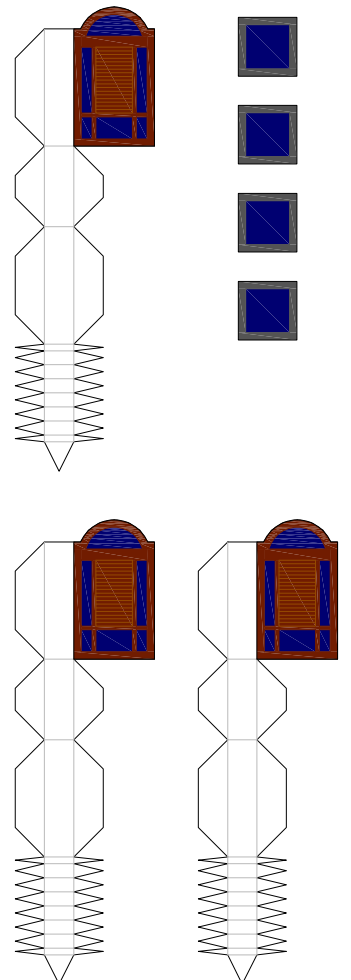

Kostel v obci Jámy

Výška: 17cm
Podstava: 12x20cm
Počet dílů: 100
Doporuč. gramáž: 200
Měřítko: 1:150

Autor:
Pavel Štyl
pavel.styl@seznam.cz
www.pavelstyl.cz

Stránky obce:
<http://www.jamy.name>

Pavel Štyl (02/2013)
pavel.styl@seznam.cz
Měřítko: 1:150

Jámy

Na věžičku
(upravit dle potřeby)

Na čelo

Na zadní část

upravit dle potřeby