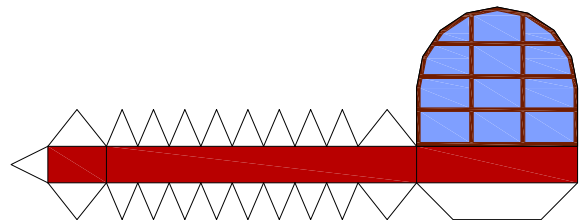

Hřbitovní kostel nejsvětější trojice ve Žďáru nad Sázavou

Výška: 26cm
Počet dílů: 114
Náročnost: 2/5
Doporuč. gramáž: 200
Měřítko: 1:80

Autor:
Pavel Štyl
pavel.styl@seznam.cz
www.pavelstyl.cz

Žebro

Žebro

	Nalep na čelo zevnitř - dopředu na střed	

	Nalep na čelo zevnitř - dozadu nahoru	

	Nalep na čelo zevnitř - dozadu dolu	

Hřbitovní kostel
nejsvětější trojice
Žďár nad Sázavou

Pavel Štyl (12/2012)
pavel.styl@seznam.cz
Měřítko: 1:80

	Nalep na čelo zevnitř - dopředu nahoru	

	Nalep na čelo zevnitř - dopředu dolů	

	Nalep na čelo zevnitř - dozadu nahoru	

	Nalep na čelo zevnitř - dozadu dolů	

Čelo

Žebro

Žebro

Žebro

Žebro

Žebro