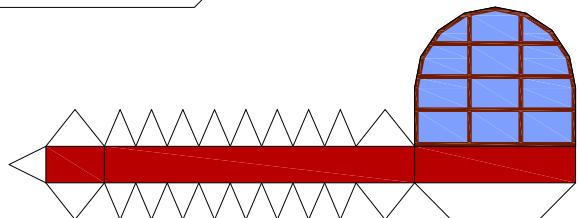

Hřbitovní kostel nejsvětější trojice ve Žďáru nad Sázavou

Výška: 26cm
Počet dílů: 114
Náročnost: 2/5
Doporuč. gramáž: 200
Měřítko: 1:80

Autor:
Pavel Štyl
pavel.styl@seznam.cz
www.pavelstyl.cz

Žebro

Žebro

	Nalep na čelo zevnitř - dopředu na střed	

	Nalep na čelo zevnitř - dozadu nahoru	

	Nalep na čelo zevnitř - dozadu dolu	

Hřbitovní kostel
nejsvětější trojice
Žďár nad Sázavou

Pavel Štyl (12/2012)
pavel.styl@seznam.cz
Měřítko: 1:80

	Nalep na čelo zevnitř - dopředu nahoru	

	Nalep na čelo zevnitř - dopředu dolů	

	Nalep na čelo zevnitř - dozadu nahoru	

	Nalep na čelo zevnitř - dozadu dolů	

Čelo

Žebro

Žebro

Žebro

Žebro

Žebro