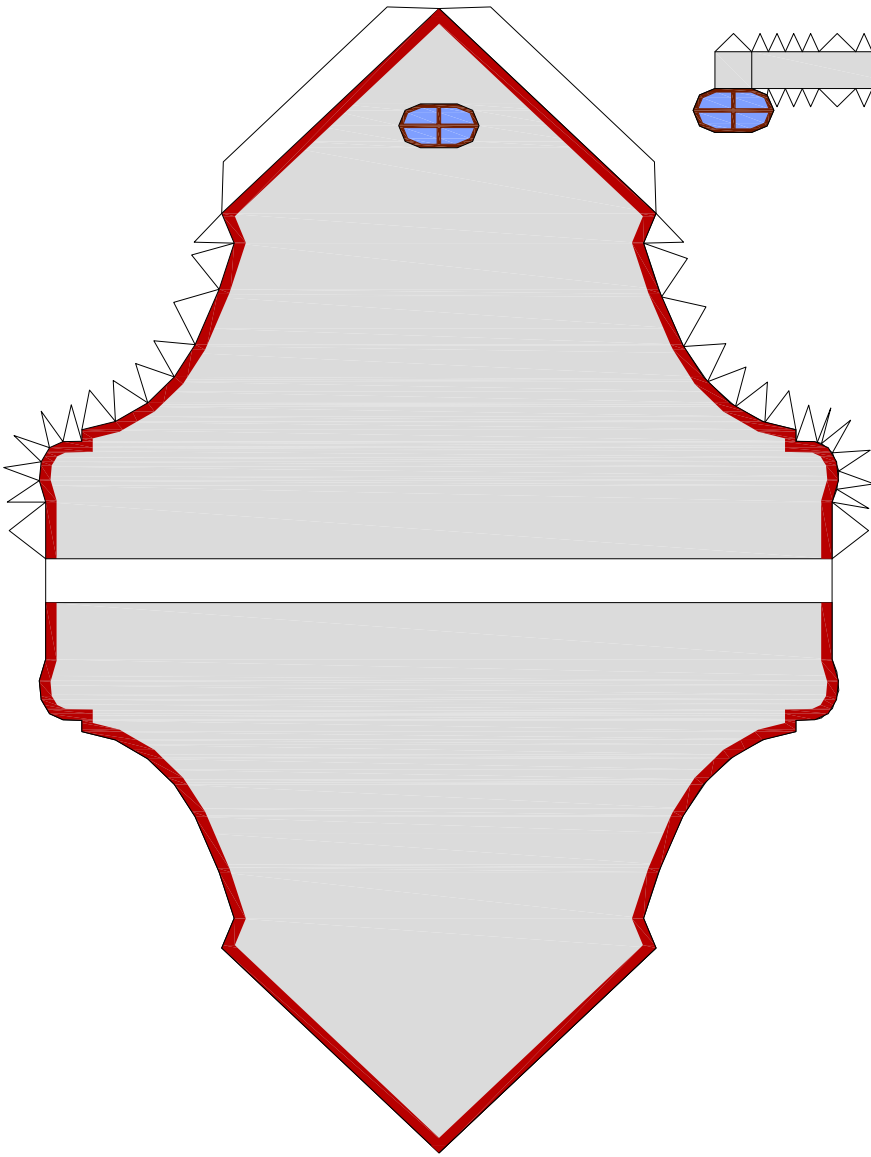

Hřbitovní kostel nejsvětější trojice ve Žďáru nad Sázavou

Výška: 26cm
Počet dílů: 114
Náročnost: 2/5
Doporuč. gramáž: 200
Měřítko: 1:80

Autor:
Pavel Štyl
pavel.styl@seznam.cz
www.pavelstyl.cz

Žebro

Žebro

	Nalep na čelo zevnitř - dopředu na střed	

	Nalep na čelo zevnitř - dozadu nahoru	

	Nalep na čelo zevnitř - dozadu dolu	

Hřbitovní kostel
nejsvětější trojice
Žďár nad Sázavou

Pavel Štyl (12/2012)
pavel.styl@seznam.cz
Měřítko: 1:80

	Nalep na čelo zevnitř - dopředu nahoru	

	Nalep na čelo zevnitř - dopředu dolů	

	Nalep na čelo zevnitř - dozadu nahoru	

	Nalep na čelo zevnitř - dozadu dolů	

Čelo

Žebro

Žebro

Žebro

Žebro

Žebro