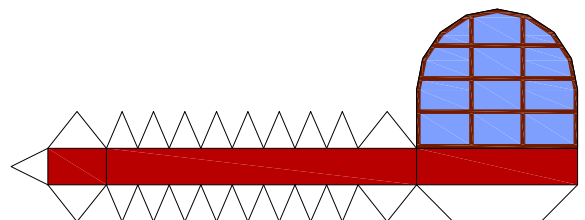

Hřbitovní kostel nejsvětější trojice ve Žďáru nad Sázavou

Výška: 26cm
Počet dílů: 114
Náročnost: 2/5
Doporuč. gramáž: 200
Měřítko: 1:80

Autor:
Pavel Štyl
pavel.styl@seznam.cz
www.pavelstyl.cz

Žebro

Žebro

	Nalep na čelo zevnitř - dopředu na střed	

	Nalep na čelo zevnitř - dozadu nahoru	

	Nalep na čelo zevnitř - dozadu dolu	

Hřbitovní kostel
nejsvětější trojice
Žďár nad Sázavou

Pavel Štyl (12/2012)
pavel.styl@seznam.cz
Měřítko: 1:80

	Nalep na čelo zevnitř - dopředu nahoru	

	Nalep na čelo zevnitř - dopředu dolů	

	Nalep na čelo zevnitř - dozadu nahoru	

	Nalep na čelo zevnitř - dozadu dolů	

Čelo

Žebro

Žebro

Žebro

Žebro

Žebro