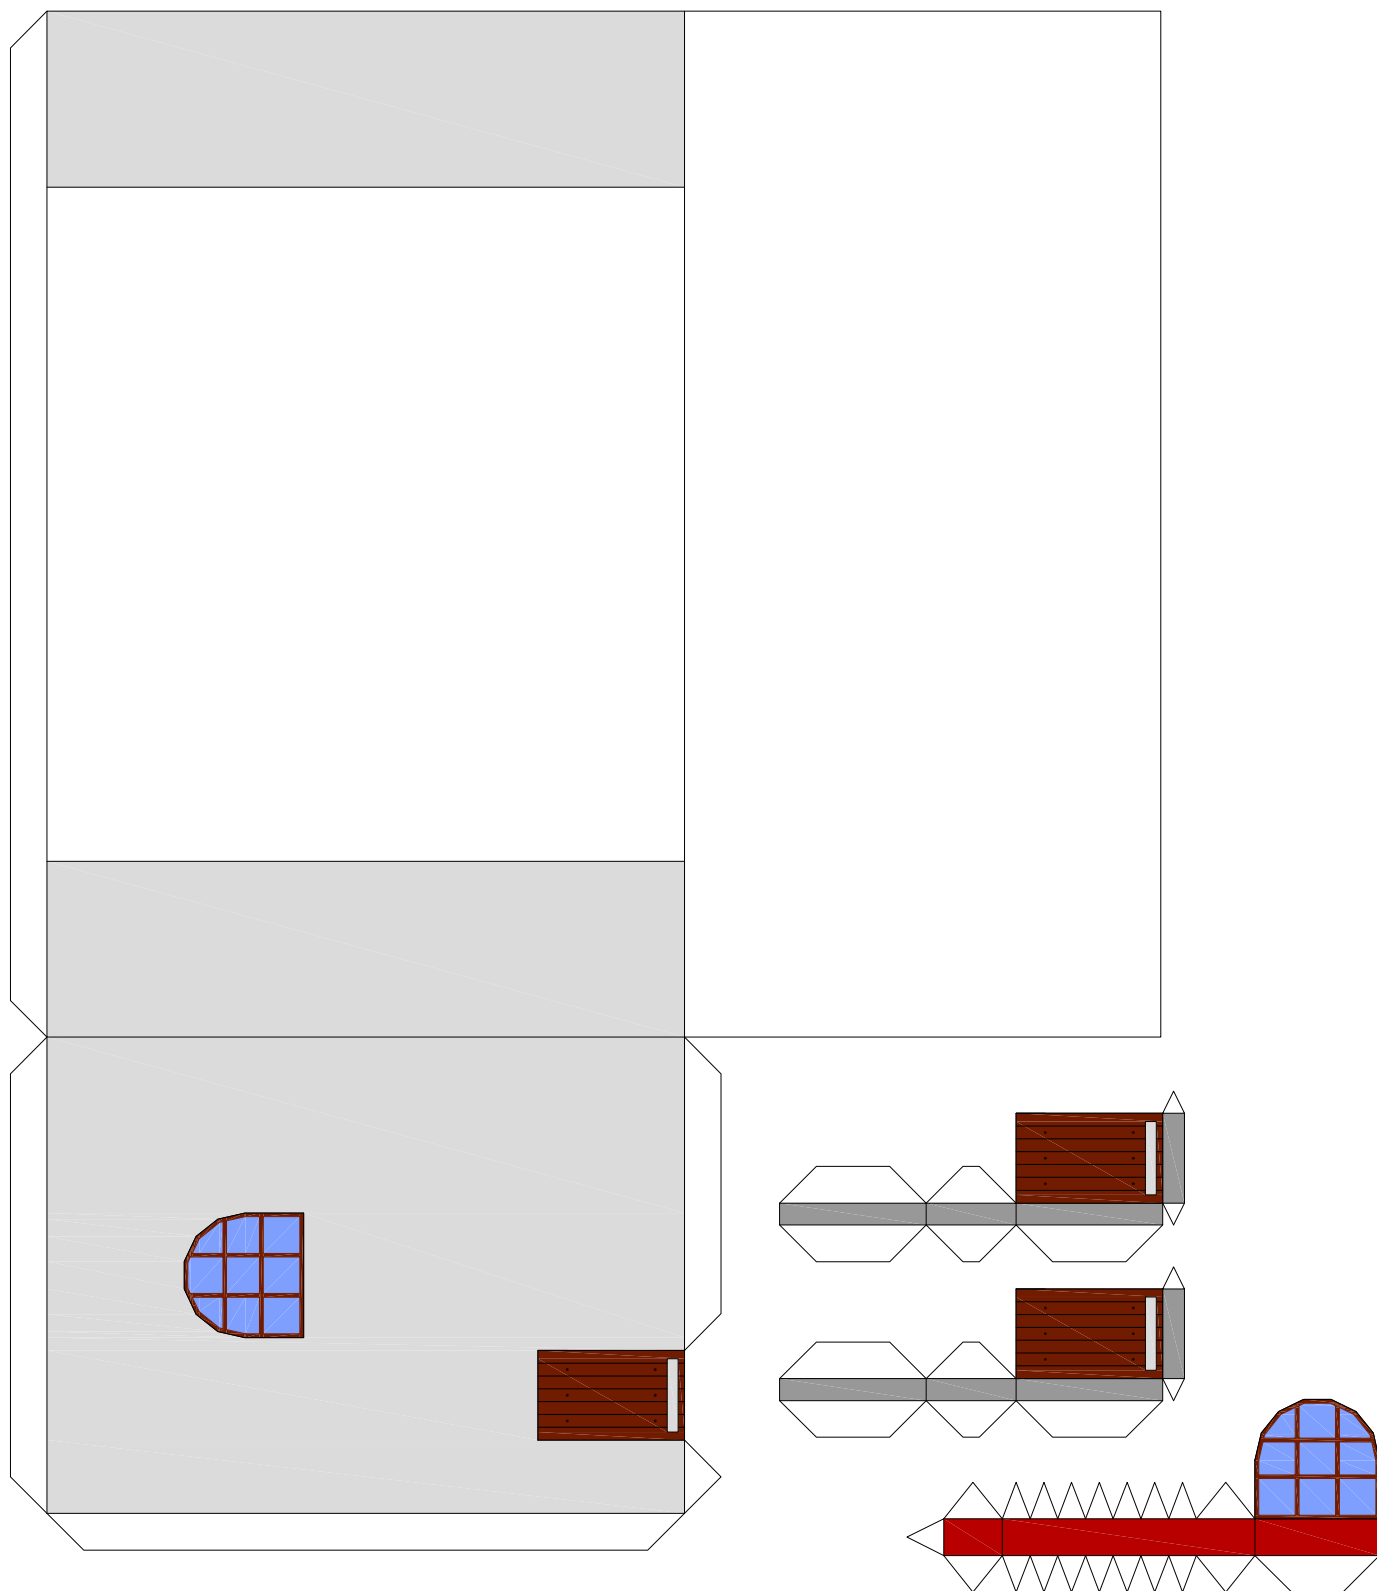

Hřbitovní kostel nejsvětější trojice ve Žďáru nad Sázavou

Výška: 26cm
Počet dílů: 114
Náročnost: 2/5
Doporuč. gramáž: 200
Měřítko: 1:80

Autor:
Pavel Štyl
pavel.styl@seznam.cz
www.pavelstyl.cz

Žebro

Žebro

	Nalep na čelo zevnitř - dopředu na střed	

	Nalep na čelo zevnitř - dozadu nahoru	

	Nalep na čelo zevnitř - dozadu dolu	

Hřbitovní kostel
nejsvětější trojice
Žďár nad Sázavou

Pavel Štyl (12/2012)
pavel.styl@seznam.cz
Měřítko: 1:80

	Nalep na čelo zevnitř - dopředu nahoru	

	Nalep na čelo zevnitř - dopředu dolů	

	Nalep na čelo zevnitř - dozadu nahoru	

	Nalep na čelo zevnitř - dozadu dolů	

Čelo

Žebro

Žebro

Žebro

Žebro

Žebro